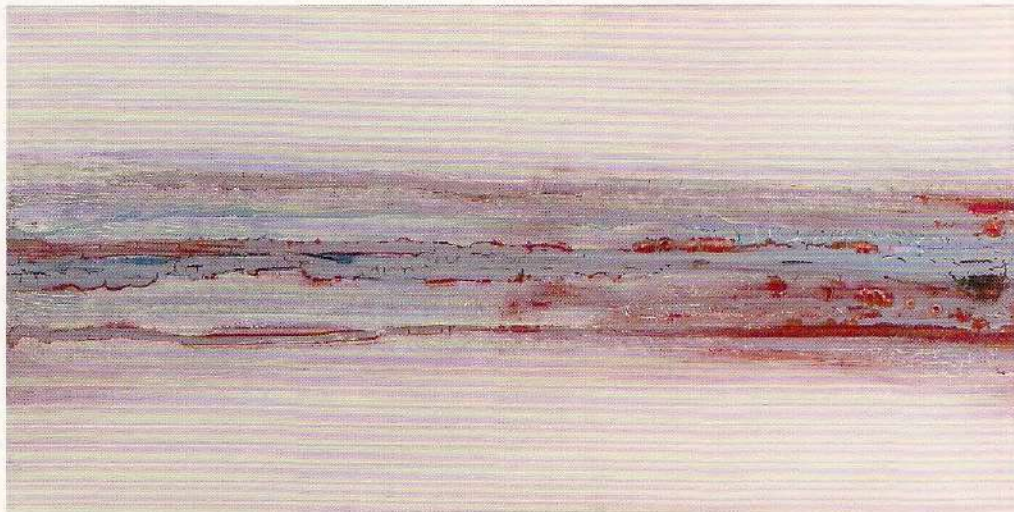

Per a:

Galeria Collage

Art contemporani

es complau convidar-vos a la inauguració el proper dimarts 14 de desembre
2004 a les 20 hores

Exposició: del 14 de desembre fins al 30 de gener 2004

C/ Joan Baget 1, baixos - 25003 Lleida

Tel. 973 280 870 - 609 488 426

Horari: de 18 a 20,30 hores

www.galeriacollage.com

Composició tela 124 60x30. Acrílic sobre tela